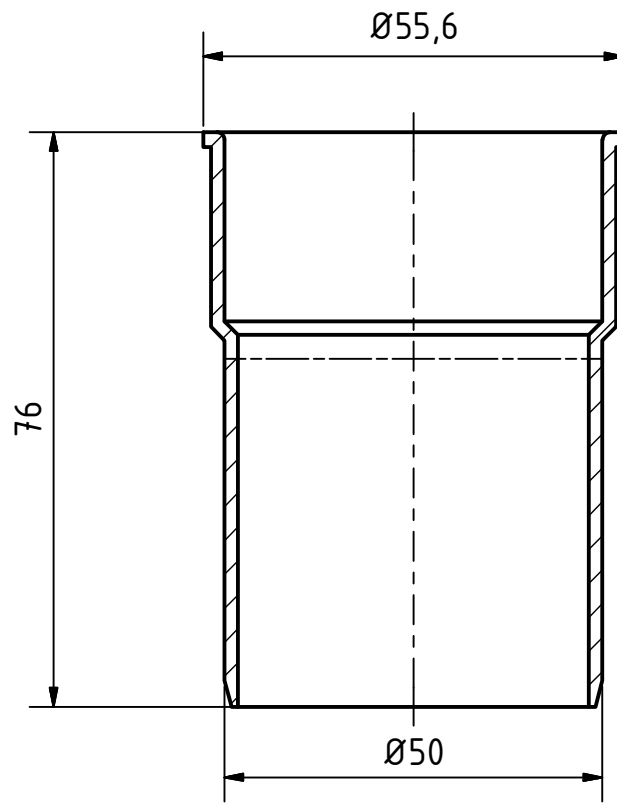

A-A ( 1 : 1 )

		Maße nach DIN EN 1451-1		Art.Nr.: 172910		Maßstab 1:1	
				Material: PP-H schwerentflammbar			
				Datum	Name		
				Gezeichnet	04.10.2016	A.Schmedes	
				Kontroll.			
Status	Änderungen	Datum	Name	Norm			
Gebr. Ostendorf Kunststoffe GmbH Rudolf-Diesel-Str. 6-8 D-49377 Vechta verkauf@ostendorf-kunststoffe.com www.ostendorf-kunststoffe.com						<h1>HT Safe</h1>	
						Schutzvermerk nach DIN ISO 16016 beachten!	
						A3	